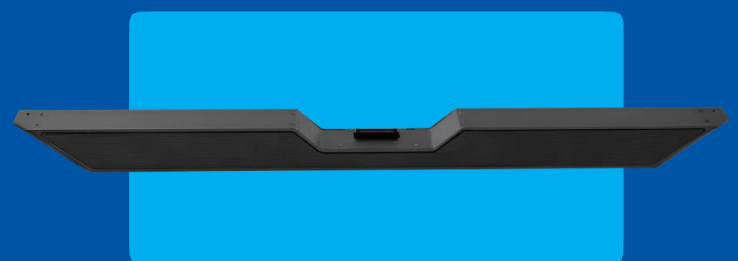

Supreme Smartbar

Starter Kit

Törlő érintőképernyőhöz - mágneses rögzítésű törlő, mellyel könnyebben, gyorsabban és tisztábban törölhető a kijelző.

Mágneses tolltartó érintőképernyőkhöz - A stylusok, vaktollak és törlő tárolására szolgál. Így mindig a megszokott helyről vehetjük elő az éppen szükséges segédeszközt.

Mikroszálalás törlőkendő (2 db), Táblatisztító folyadék (150 ml) - A kijelző tisztántartását érdemes kifejezetten erre a célra készült eszközökkel végezni. Minden különösen fontos az infrakeretes kijelzők esetében, hiszen ott egyes vegyszerek akár károsíthatják is az érzítésérzékelés biztosító infrakeretet.